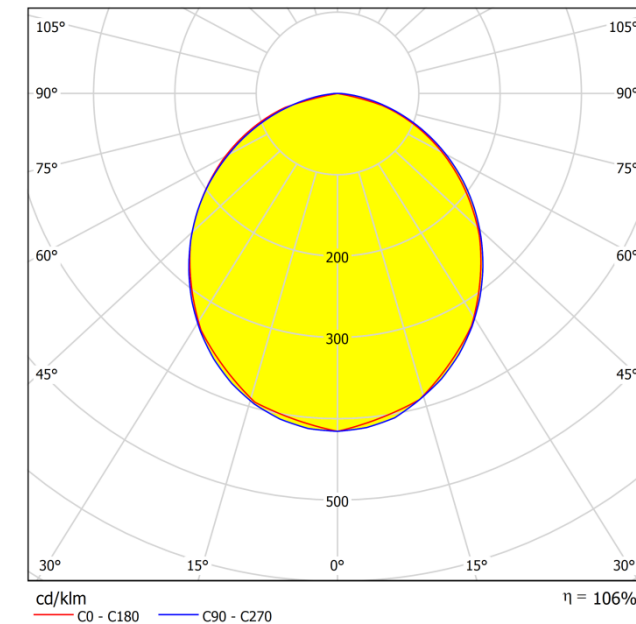

FOTOMETRIA

KONTAKT

Ledolux Poland Sp. z o.o.
Rogoźnica 301
36-060 Głogów Małopolski
NIP: 8133074510
KRS: 0000444766

LEDOPROJEKT
BY LEDOLUX

tel. +48 17 741 20 00
kom. +48 606 81 81 81
info@ledoprojekt.pl
www.ledoprojekt.pl
www.ledolux.pl