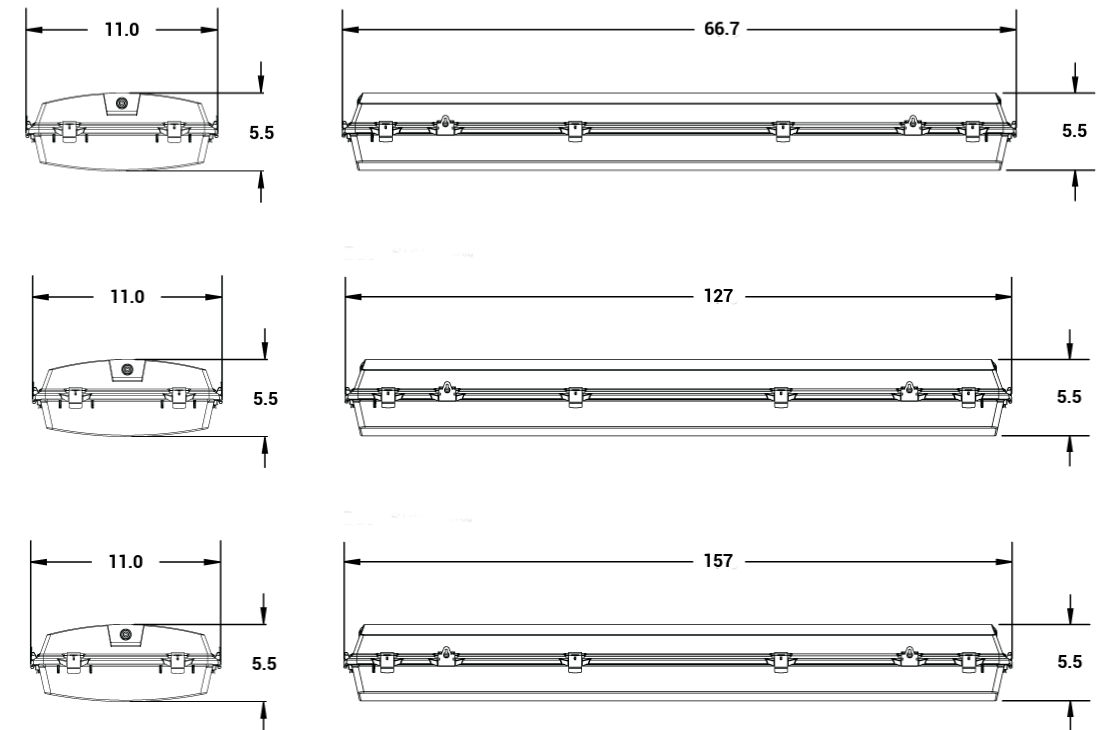

➤ RYS. TECHNICZNY

KONTAKT

Ledolux Poland Sp. z o.o.
Rogoźnica 301
36-060 Głogów Małopolski
NIP: 8133074510
KRS: 0000444766

tel. +48 17 741 20 00
kom. +48 606 81 81 81
info@ledolux.pl
www.ledolux.pl