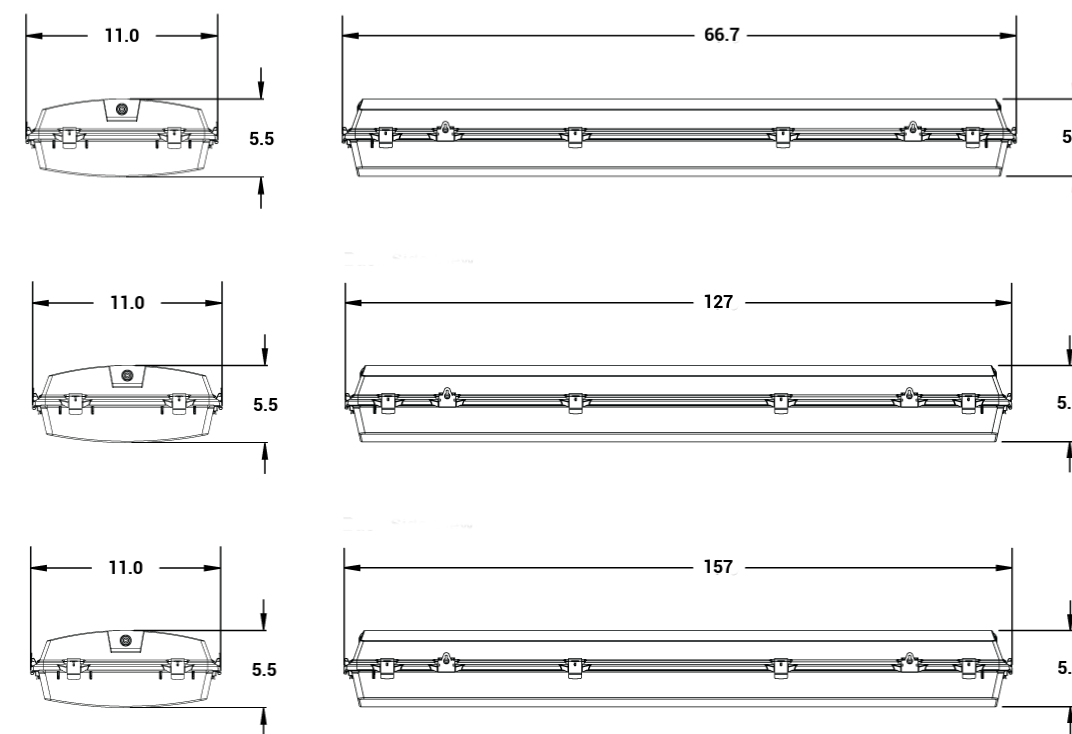

RYS. TECHNICZNY

KONTAKT

Ledolux Sp. z o.o.
Rogoźnica 301
36-060 Głogów Małopolski
NIP: 8133074510
KRS: 0000444766

tel. +48 17 741 20 00
kom. +48 606 81 81 81
info@ledoprojekt.pl
www.ledoprojekt.pl
www.ledolux.pl