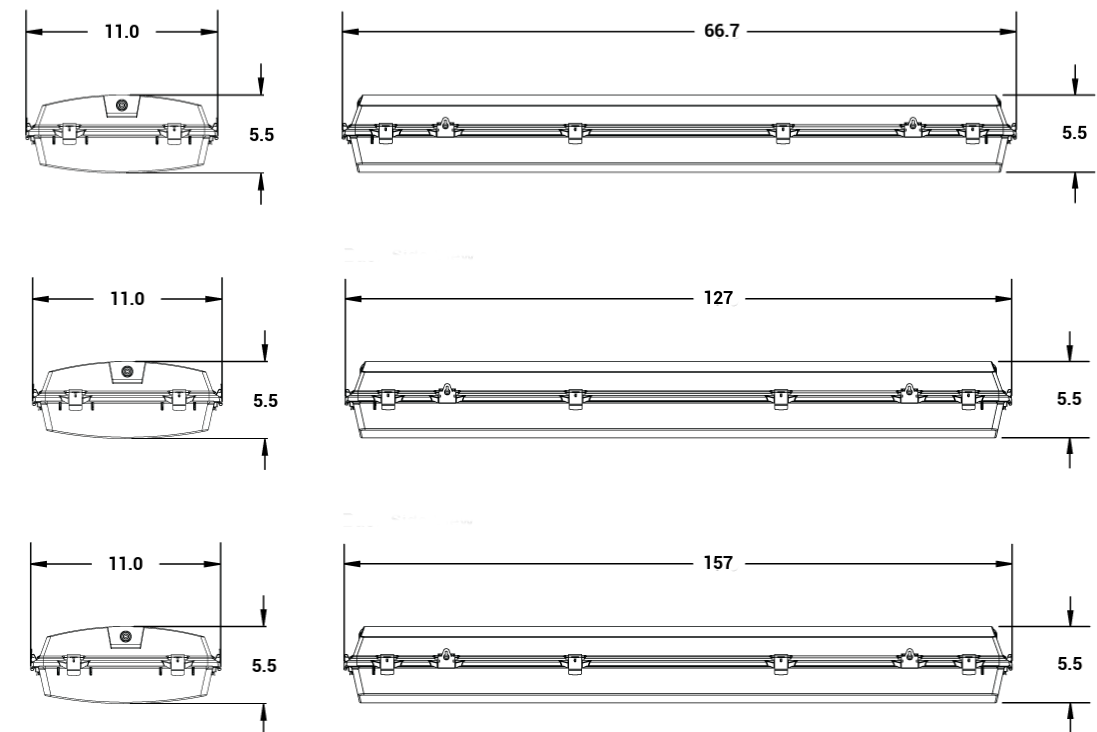

➤ RYS. TECHNICZNY

KONTAKT

Ledolux Poland Sp. z o.o.
Rogoźnica 301
36-060 Głogów Małopolski
NIP: 8133074510
KRS: 0000444766

LEDOPROJEKT
BY LEDOLUX

tel. +48 17 741 20 00
kom. +48 606 81 81 81
info@ledoprojekt.pl
www.ledoprojekt.pl
www.ledolux.pl