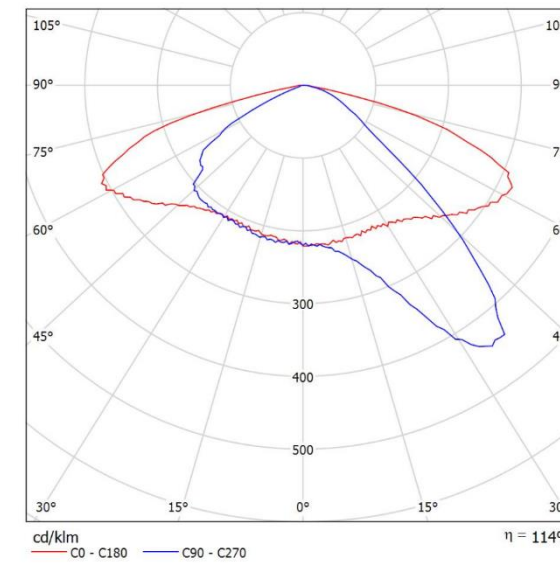

FOTOMETRIA

142x64°