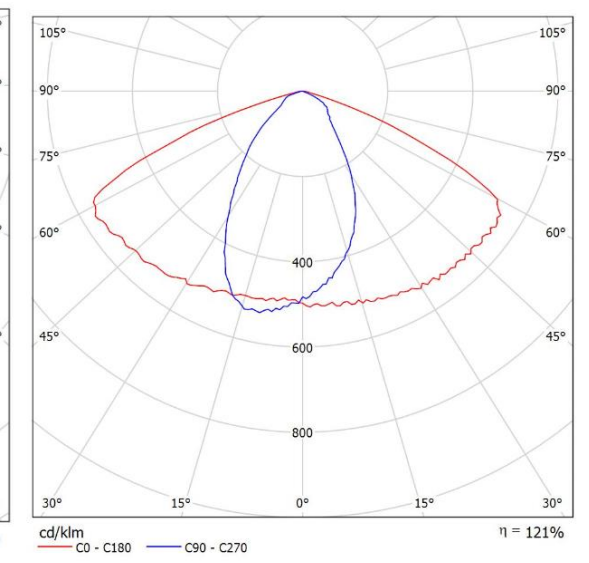

145x45°

KONTAKT

Ledolux Poland Sp. z o.o.
Rogoźnica 301
36-060 Głogów Małopolski
NIP: 8133074510
KRS: 0000444766

LEDOLUX

P O L A N D

tel. +48 17 741 20 00
kom. +48 606 81 81 81
info@ledolux.pl
www.ledolux.pl